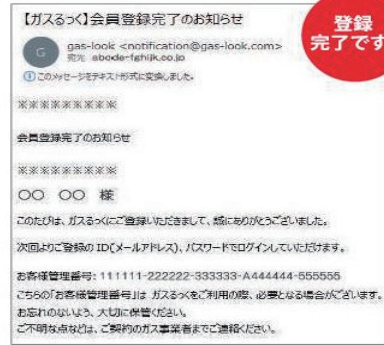

## ガスるっく 登録方法

簡単に登録  
できるのね！

1 別途チラシに記載されたQRコードまたは記載されたURLから登録画面にアクセス。

別途配布された  
チラシのこちらの  
QRコードまたは  
URLからアクセス  
できます。

2 会員情報を登録ください。

3 会員情報を入力後「次へ進む」をタップし、内容のご確認後「登録する」をタップすると登録が完了します。

4 登録したメールアドレスに会員登録完了のお知らせが届きます。

## ♡ガスるっくのしくみ

お客様所有のスマートフォンやパソコン

スマートフォン、タブレット、パソコン\*

お客様のお宅

- LPガスの集中監視システムを活用する方法です。
- 宅内に立ち入らず設置工事が可能です。
- パソコンブラウザまたはお客様のスマートフォン、タブレットのブラウザから、ガスるっくセンターにアクセスすることでご利用頂けます。

\*パソコンブラウザはSafari、Google Chrome、Microsoft Edge、スマートフォンはAndroid8.0以上、iOS11以上をご使用下さい。