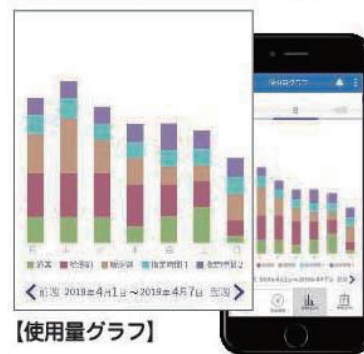

### 推奨環境

- スマートフォン対応OS  
Android 8.0以上 / iOS 11以上
- パソコンブラウザ  
Safari / Google Chrome / Microsoft Edge

### 毎月の料金がわかる！

毎月の料金明細を確認できます。  
前月との比較もラクラク！

### ガス使用量がわかる！

月単位、日単位、時間単位で  
ガス使用量を確認できます。