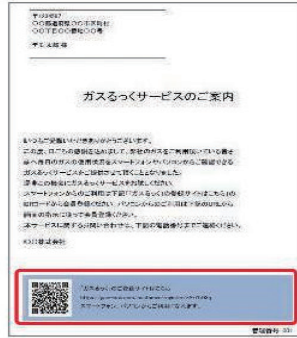

### お知らせがいつでも見られる！

お得なキャンペーンなどの  
お知らせ情報を表示します。

### お気軽にお問い合わせください！

弊社へのお問い合わせや  
点検予約をいつでも行えます。

## ガスるっく 登録方法

簡単に登録  
できるのね！

1 別途チラシに記載されたQRコードまたは記載されたURLから登録画面にアクセス。

別途配布された  
チラシのこちらの  
QRコードまたは  
URLからアクセス  
できます。

2 会員情報を登録ください。

3 会員情報を入力後「次へ進む」をタップし、内容のご確認後「登録する」をタップすると登録が完了します。

4 登録したメールアドレスに会員登録完了のお知らせが届きます。