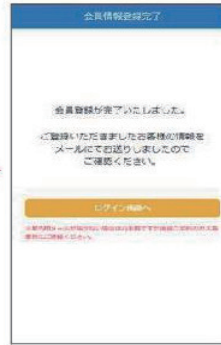

## ガスるっく 登録方法

簡単に登録  
できるのね！

1 別途チラシに記載されたQRコードまたは記載されたURLから登録画面にアクセス。

別途配布された  
チラシのこちらの  
QRコードまたは  
URLからアクセス  
できます。

2 会員情報を登録ください。

3 会員情報を入力後「次へ進む」をタップし、内容のご確認後「登録する」をタップすると登録が完了します。

4 登録したメールアドレスに会員登録完了のお知らせが届きます。

登録  
完了です！

ご登録のメールアドレス(お客様ID)とパスワードでログインできます。