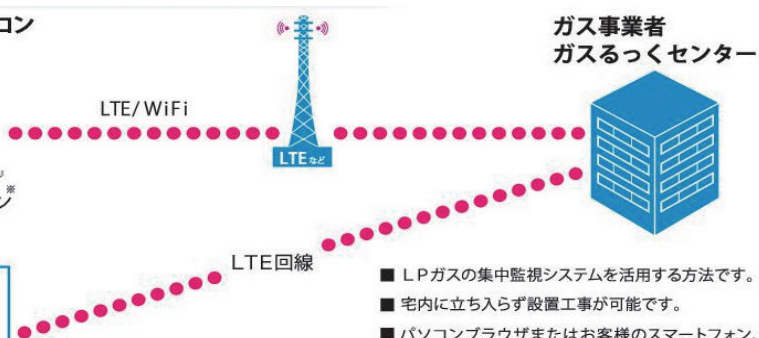

## ♡ガスるっくのしくみ

お客様所有のスマートフォンやパソコン

スマートフォン、タブレット、パソコン\*

お客様のお宅

- LPガスの集中監視システムを活用する方法です。
- 宅内に立ち入らず設置工事が可能です。
- パソコンブラウザまたはお客様のスマートフォン、タブレットのブラウザから、ガスるっくセンターにアクセスすることでご利用頂けます。

\*パソコンブラウザはSafari、Google Chrome、Microsoft Edge、スマートフォンはAndroid8.0以上、iOS11以上をご使用下さい。